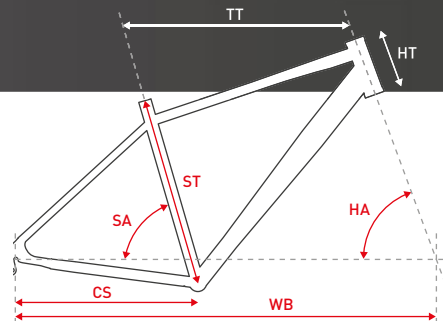

GEOMETRY

WM WL M L XL

FRAME SIZE	(")	17	19	19	21	23
ST SEAT TUBE LENGHT	(mm)	431	482	482	533	583
TT TOP TUBE LENGHT	(mm)	560	570	570	584	600
HT HEAD TUBE LENGHT	(mm)	140	140	140	140	160
SA SEAT TUBE ANGLE	(°)	74	74	74	73	73
HA HEAD TUBE ANGLE	(°)	70	70	70	70	70
CS CHAINSTAY LENGHT	(mm)	460	460	460	460	460
WB WHEEL BASE	(mm)	1084	1094	1094	1097	1113